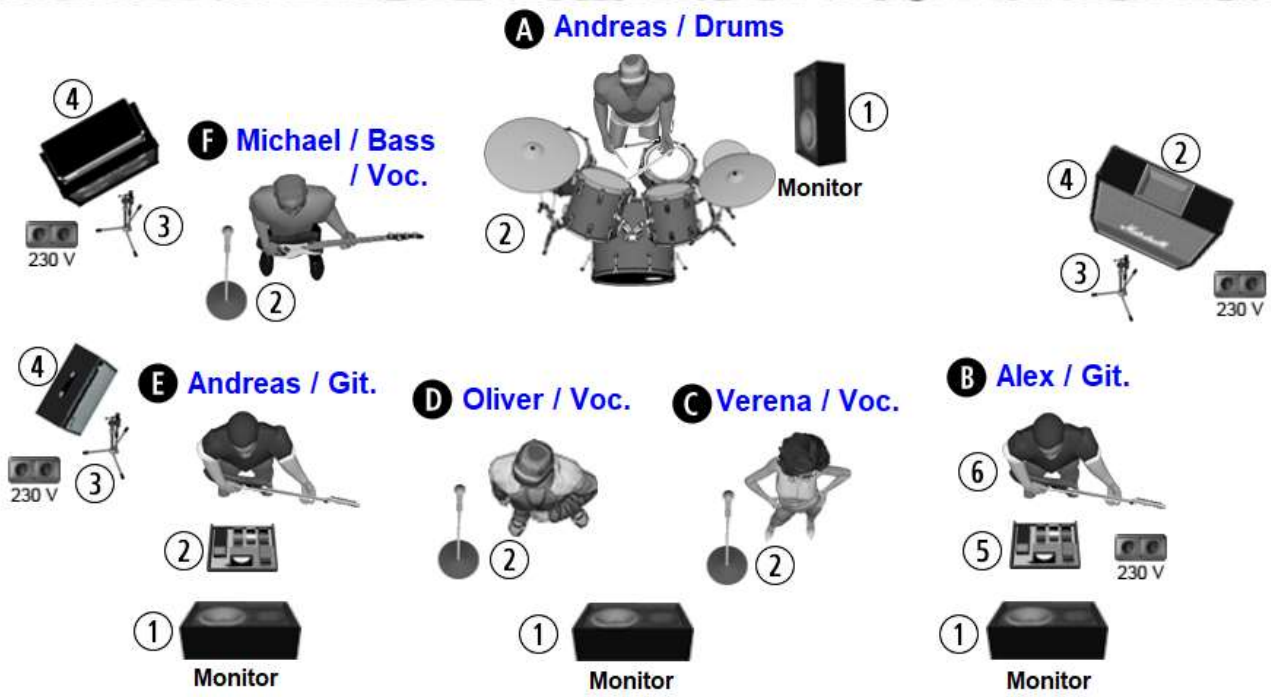

Technical Rider

- Valiant Viper -

Stageplan:

			Kanalbelegung
A	Andreas / Drums		
	①	Monitor	
	②	Drums	1x Bassdrum 2x Hängetoms 1x Standtom 1x Ridebecken 3x Crashbecken 1x Hi-Hat-Becken
B	Alex / Git.		
	①	Monitor	
	②	Seymour Duncan Powerstage 200	Endstufe
	③	Mikrofon	Abnahme Gitarrenbox
	④	Marshall 4x12	Gitarrenbox
	⑤	Helix LT	Modeller
	⑥	Shure GLXD16+	Funksender Git. → Helix
C	Verena / Voc.		
	①	Monitor	
	②	Mikrofon	Vocals

D	Oliver / Voc.		
	①	Monitor	
	②	Mikrofon	Vocals
E	Andreas / Git.		
	①	Monitor	
	②	Mikrofon	Vocals
	③	Fender-Amp	
	④	Pedalboard	
F	Michael / Bass / Voc.		
	②	Mikrofon	Vocals
	③	Mikrofon	Abnahme Bass-Amp
	④	Bass-Amp	